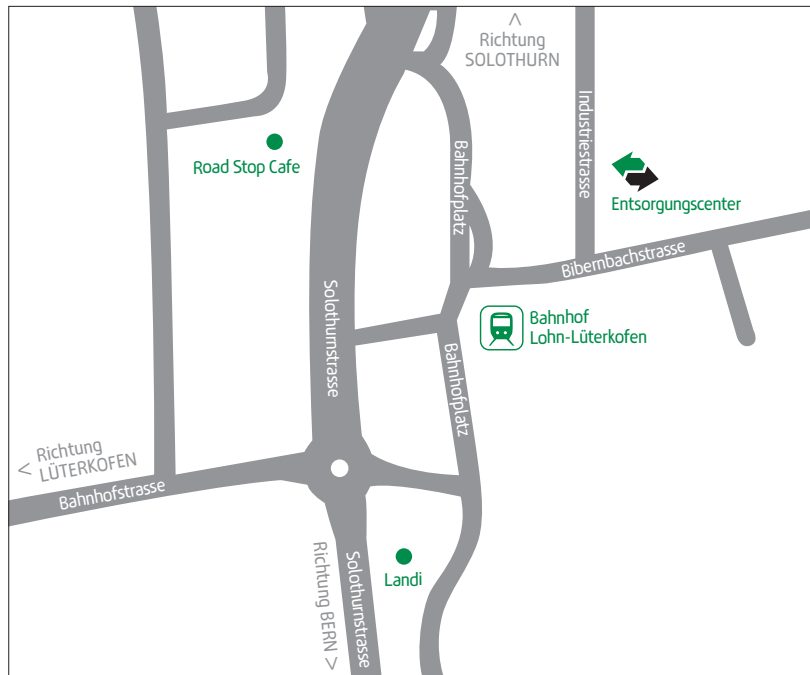

### Öffnungszeiten

MO – FR 07.15 – 11.45 Uhr | 13.15 – 17.30 Uhr (Pause 09.00 – 09.30 Uhr)

SA 08.00 – 12.00 Uhr (durchgehend)

Entsorgen heisst:  
Heute schon an  
morgen denken

NEUENSCHWANDER AG

Industriestrasse 2 | 4573 Lohn-Ammannsegg